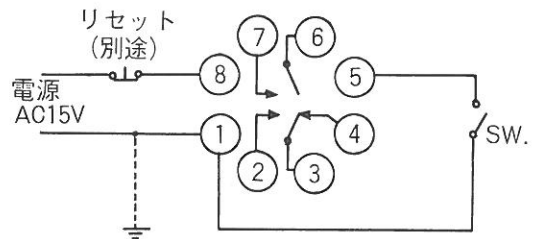

- 瞬間のタッチ時間に確実に応答し、自己保持します。
最小接触時間:0.1msec.(接触抵抗1K Ω 以下)
- 一目で動作状態が確認できる、動作表示灯付。
- 小形トランス(2VA、オプション)で簡単に商用電源に接続できる。
- コンパクトでレール取付形です。

株式会社 ワイヤーデバイス
WIRE AUTOMATIC DEVICE CO.,LTD.

■仕様

形 式 リレー QR-15V
ソケット TP-38X
電 源 電 圧 AC15V(+10%~20%)
消 費 電 力 1VA
最 小 接 触 時 間 0.1msec.(接触抵抗 1KΩ以下)
出 力 1c+1a 接点
AC250V, 3A(cosφ=1)
端子5-1間短絡で自己保持
電源切りでリセット
許容周囲温度 -10℃~+55℃
重 量 リレー 50g
ソケット 50g

■結線図

外形寸法図

クイックリレー
QR-15V型

ソケット(保持金具付)
TP38X形

トランス(オプション)
VT-1形 2VA
220V/15V 又は 110V/15V

※本仕様は予告なく変更することがあります。

本 社：〒661-0021 兵庫県尼崎市名神町1丁目12番9号
TEL(06)6422-1248 FAX(06)6422-1247
東京営業所：〒150-0042 東京都渋谷区宇田川町2番1 渋谷ホームズ202
TEL(03)3770-5519 FAX(03)3770-5520
www.wadeco.co.jp