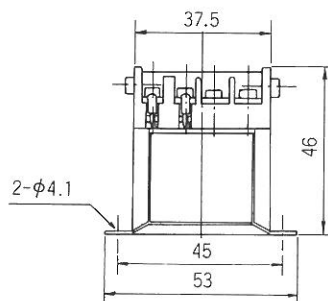

■結線図

外形寸法図

クイックリレー
QR-15V型

ソケット(保持金具付)
TP38X形

トランス(オプション)
VT-1形 2VA
220V/15V 又は 110V/15V

※本仕様は予告なく変更することがあります。

本 社：〒661-0021 兵庫県尼崎市名神町1丁目12番9号
TEL(06)6422-1248 FAX(06)6422-1247
東京営業所：〒150-0042 東京都渋谷区宇田川町2番1 渋谷ホームズ202
TEL(03)3770-5519 FAX(03)3770-5520
www.wadeco.co.jp