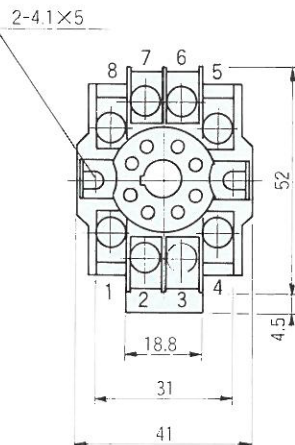

■結線図

外形寸法図

クイックリレー
QR-15V型

ソケット(保持金具付)
TP38X形

トランス(オプション)
VT-1形 2VA
220V/15V 又は 110V/15V

※本仕様は予告なく変更することがあります。

本 社：〒661-0021 兵庫県尼崎市名神町1丁目12番9号
TEL(06)6422-1248 FAX(06)6422-1247
東京営業所：〒150-0042 東京都渋谷区宇田川町2番1 渋谷ホームズ202
TEL(03)3770-5519 FAX(03)3770-5520
www.wadeco.co.jp