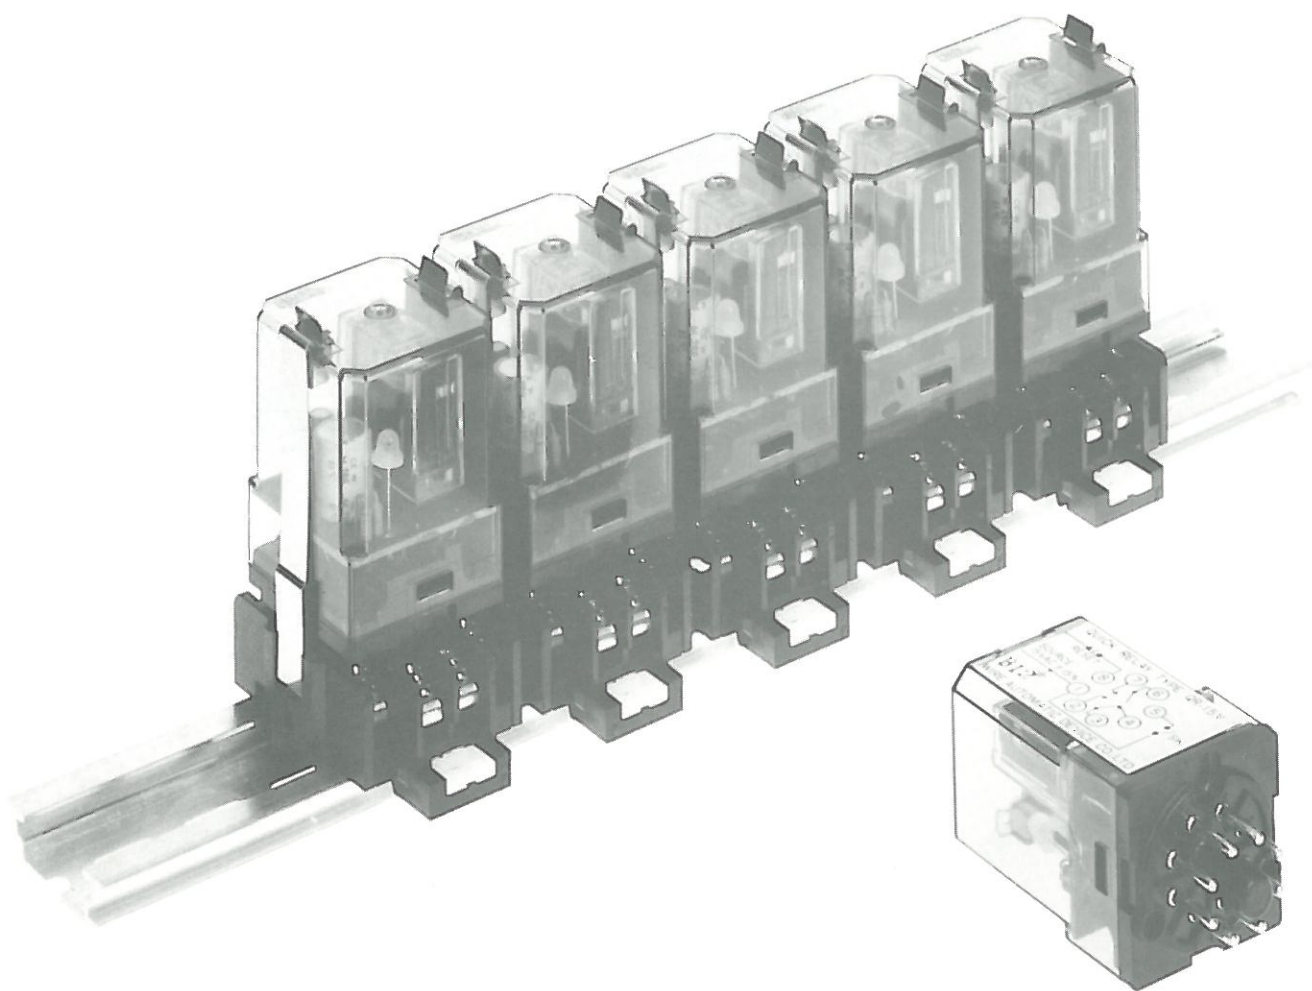

QUICK RELAY

クイックリレー

MODEL QR-15V

WADECO

燃線機、伸線機の断線を確実に検出します。

概要

QR-15V形クイックリレーは、端子5-1間の瞬間短絡(0.1msec.以上)に確実に応答し、自己保持する高感度のタッチリレーです。燃線機や伸線機の供給線の断線を瞬時に確実に検出できる他、高速応答リレーとして使用できます。

特徴

- 瞬間のタッチ時間に確実に応答し、自己保持します。
最小接触時間:0.1msec.(接触抵抗1K Ω 以下)
- 一目で動作状態が確認できる、動作表示灯付。
- 小形トランス(2VA、オプション)で簡単に商用電源に接続できる。
- コンパクトでレール取付形です。

株式会社 ワイヤーデバイス
WIRE AUTOMATIC DEVICE CO.,LTD.

■仕様

形 式 リレー QR-15V
ソケット TP-38X
電 源 電 圧 AC15V(+10%~20%)
消 費 電 力 1VA
最 小 接 触 時 間 0.1msec.(接触抵抗 1KΩ以下)
出 力 1c+1a 接点
AC250V, 3A(cosφ=1)
端子5-1間短絡で自己保持
電源切りでリセット
許容周囲温度 -10℃~+55℃
重 量 リレー 50g
ソケット 50g

■結線図

外形寸法図

クイックリレー
QR-15V型

ソケット(保持金具付)
TP38X形

トランス(オプション)
VT-1形 2VA
220V/15V 又は 110V/15V

※本仕様は予告なく変更することがあります。

本 社：〒661-0021 兵庫県尼崎市名神町1丁目12番9号
TEL(06)6422-1248 FAX(06)6422-1247
東京営業所：〒150-0042 東京都渋谷区宇田川町2番1 渋谷ホームズ202
TEL(03)3770-5519 FAX(03)3770-5520
www.wadeco.co.jp