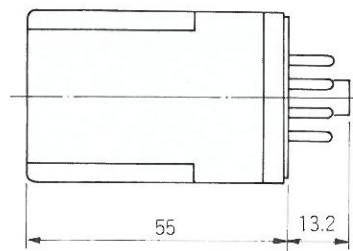

- 瞬間のタッチ時間に確実に応答し、自己保持します。
最小接触時間:0.1msec.(接触抵抗1K Ω 以下)
- 一目で動作状態が確認できる、動作表示灯付。
- 小形トランス(2VA、オプション)で簡単に商用電源に接続できる。
- コンパクトでレール取付形です。

株式会社 ワイヤーデバイス
WIRE AUTOMATIC DEVICE CO.,LTD.

■仕様

形 式 リレー QR-15V
ソケット TP-38X
電 源 電 圧 AC15V(+10%~20%)
消 費 電 力 1VA
最 小 接 触 時 間 0.1msec.(接触抵抗 1KΩ以下)
出 力 1c+1a 接点
AC250V, 3A(cosφ=1)
端子5-1間短絡で自己保持
電源切りでリセット
許容周囲温度 -10℃~+55℃
重 量 リレー 50g
ソケット 50g

■結線図

外形寸法図

クイックリレー
QR-15V型

ソケット(保持金具付)
TP38X形

トランス(オプション)
VT-1形 2VA
220V/15V 又は 110V/15V

※本仕様は予告なく変更することがあります。

本 社：〒661-0021 兵庫県尼崎市名神町1丁目12番9号
TEL(06)6422-1248 FAX(06)6422-1247
東京営業所：〒150-0042 東京都渋谷区宇田川町2番1 渋谷ホームズ202
TEL(03)3770-5519 FAX(03)3770-5520
www.wadeco.co.jp