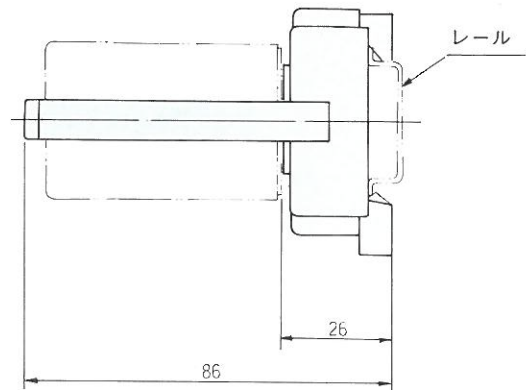

■結線図

外形寸法図

クイックリレー
QR-15V型

ソケット(保持金具付)
TP38X形

トランス(オプション)
VT-1形 2VA
220V/15V 又は 110V/15V

※本仕様は予告なく変更することがあります。

本 社：〒661-0021 兵庫県尼崎市名神町1丁目12番9号
TEL(06)6422-1248 FAX(06)6422-1247
東京営業所：〒150-0042 東京都渋谷区宇田川町2番1 渋谷ホームズ202
TEL(03)3770-5519 FAX(03)3770-5520
www.wadeco.co.jp