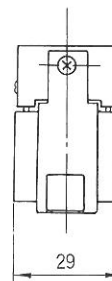

■結線図

外形寸法図

クイックリレー
QR-15V型

ソケット(保持金具付)
TP38X形

トランス(オプション)
VT-1形 2VA
220V/15V 又は 110V/15V

※本仕様は予告なく変更することがあります。

本 社：〒661-0021 兵庫県尼崎市名神町1丁目12番9号
TEL(06)6422-1248 FAX(06)6422-1247
東京営業所：〒150-0042 東京都渋谷区宇田川町2番1 渋谷ホームズ202
TEL(03)3770-5519 FAX(03)3770-5520
www.wadeco.co.jp