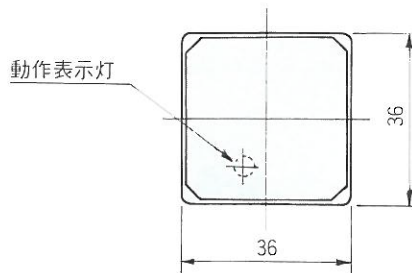

- 瞬間のタッチ時間に確実に応答し、自己保持します。
最小接触時間:0.1msec.(接触抵抗1K Ω 以下)
- 一目で動作状態が確認できる、動作表示灯付。
- 小形トランス(2VA、オプション)で簡単に商用電源に接続できる。
- コンパクトでレール取付形です。

株式会社 ワイヤーデバイス
WIRE AUTOMATIC DEVICE CO.,LTD.

■仕様

形 式 リレー QR-15V
ソケット TP-38X
電 源 電 圧 AC15V(+10%~20%)
消 費 電 力 1VA
最 小 接 触 時 間 0.1msec.(接触抵抗 1KΩ以下)
出 力 1c+1a 接点
AC250V, 3A(cosφ=1)
端子5-1間短絡で自己保持
電源切りでリセット
許容周囲温度 -10℃~+55℃
重 量 リレー 50g
ソケット 50g

■結線図

外形寸法図

クイックリレー
QR-15V型

ソケット(保持金具付)
TP38X形

トランス(オプション)
VT-1形 2VA
220V/15V 又は 110V/15V

※本仕様は予告なく変更することがあります。

本 社：〒661-0021 兵庫県尼崎市名神町1丁目12番9号
TEL(06)6422-1248 FAX(06)6422-1247
東京営業所：〒150-0042 東京都渋谷区宇田川町2番1 渋谷ホームズ202
TEL(03)3770-5519 FAX(03)3770-5520
www.wadeco.co.jp